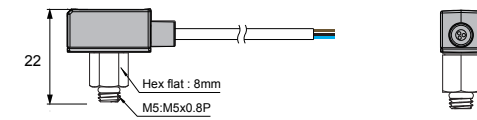

DIMENSION

AP10□ - 02, 04 - F1, F2, F3

AP10□ - 01 - F1, F2, F3

AP10□ - 02, 04 - M5

AP10□ - 01 - M5

AP10□ - 02, 04 - 1/4, R6

AP10□ - 01 - 1/4, R6

AP10□ - 02, 04 - R4

AP10□ - 01 - R4

Unit:mm

OPTIONAL PART DIMENSIONS

M8 Female Cordset Model : KM83R-PVC-2M \ KM83R-PVC-5M

Unit:mm