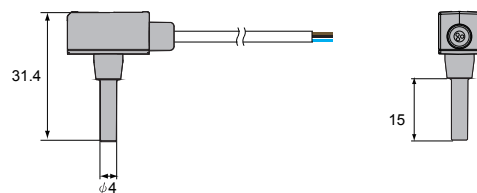

DIMENSION

AP10□ - 02, 04 - F1, F2, F3

AP10□ - 01 - F1, F2, F3

AP10□ - 02, 04 - M5

AP10□ - 01 - M5

AP10□ - 02, 04 - 1/4, R6

AP10□ - 01 - 1/4, R6

AP10□ - 02, 04 - R4

AP10□ - 01 - R4

Unit:mm

OPTIONAL PART DIMENSIONS

M8 Female Cordset Model : KM83R-PVC-2M \ KM83R-PVC-5M

Unit:mm