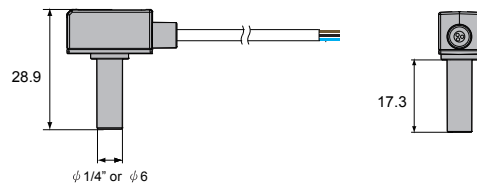

DIMENSION

AP10□ - 02, 04 - F1, F2, F3

AP10□ - 01 - F1, F2, F3

AP10□ - 02, 04 - M5

AP10□ - 01 - M5

AP10□ - 02, 04 - 1/4, R6

AP10□ - 01 - 1/4, R6

AP10□ - 02, 04 - R4

AP10□ - 01 - R4

Unit:mm

OPTIONAL PART DIMENSIONS

M8 Female Cordset Model : KM83R-PVC-2M \ KM83R-PVC-5M

Unit:mm