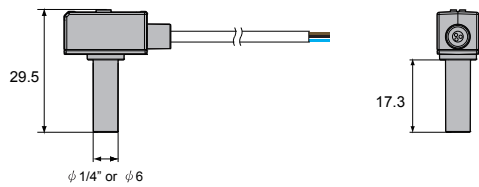

DIMENSION

AP10□ - 02, 04 - F1, F2, F3

AP10□ - 01 - F1, F2, F3

AP10□ - 02, 04 - M5

AP10□ - 01 - M5

AP10□ - 02, 04 - 1/4, R6

AP10□ - 01 - 1/4, R6

AP10□ - 02, 04 - R4

AP10□ - 01 - R4

Unit:mm

OPTIONAL PART DIMENSIONS

M8 Female Cordset Model : KM83R-PVC-2M \ KM83R-PVC-5M

Unit:mm