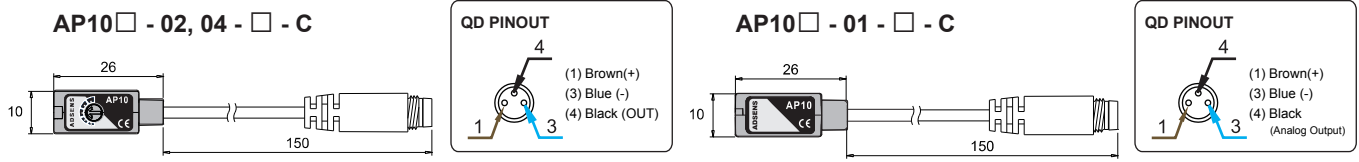

DIMENSION

AP10□ - 02, 04 - F1, F2, F3

AP10□ - 01 - F1, F2, F3

AP10□ - 02, 04 - M5

AP10□ - 01 - M5

AP10□ - 02, 04 - 1/4, R6

AP10□ - 01 - 1/4, R6

AP10□ - 02, 04 - R4

AP10□ - 01 - R4

Unit:mm

OPTIONAL PART DIMENSIONS

M8 Female Cordset Model : KM83R-PVC-2M \ KM83R-PVC-5M

Unit:mm