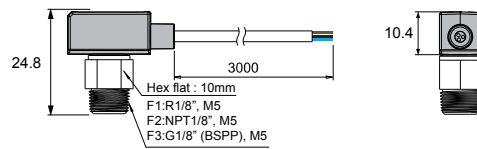

DIMENSION

AP10□ - 02, 04 - F1, F2, F3

AP10□ - 01 - F1, F2, F3

AP10□ - 02, 04 - M5

AP10□ - 01 - M5

AP10□ - 02, 04 - 1/4, R6

AP10□ - 01 - 1/4, R6

AP10□ - 02, 04 - R4

AP10□ - 01 - R4

Unit:mm

OPTIONAL PART DIMENSIONS

M8 Female Cordset Model : KM83R-PVC-2M \ KM83R-PVC-5M

Unit:mm