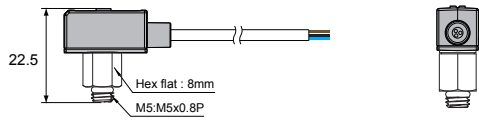

DIMENSION

AP10□ - 02, 04 - F1, F2, F3

AP10□ - 01 - F1, F2, F3

AP10□ - 02, 04 - M5

AP10□ - 01 - M5

AP10□ - 02, 04 - 1/4, R6

AP10□ - 01 - 1/4, R6

AP10□ - 02, 04 - R4

AP10□ - 01 - R4

Unit:mm

OPTIONAL PART DIMENSIONS

M8 Female Cordset Model : KM83R-PVC-2M \ KM83R-PVC-5M

Unit:mm