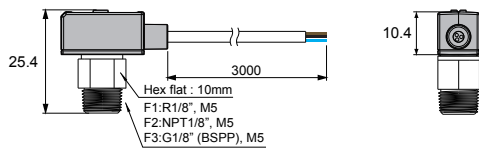

DIMENSION

AP10□ - 02, 04 - F1, F2, F3

AP10□ - 01 - F1, F2, F3

AP10□ - 02, 04 - M5

AP10□ - 01 - M5

AP10□ - 02, 04 - 1/4, R6

AP10□ - 01 - 1/4, R6

AP10□ - 02, 04 - R4

AP10□ - 01 - R4

Unit:mm

OPTIONAL PART DIMENSIONS

M8 Female Cordset Model : KM83R-PVC-2M \ KM83R-PVC-5M

Unit:mm