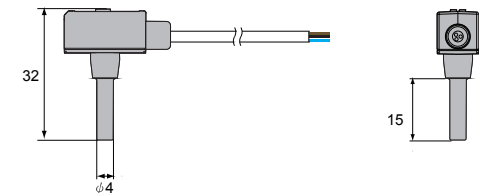

DIMENSION

AP10□ - 02, 04 - F1, F2, F3

AP10□ - 01 - F1, F2, F3

AP10□ - 02, 04 - M5

AP10□ - 01 - M5

AP10□ - 02, 04 - 1/4, R6

AP10□ - 01 - 1/4, R6

AP10□ - 02, 04 - R4

AP10□ - 01 - R4

Unit:mm

OPTIONAL PART DIMENSIONS

M8 Female Cordset Model : KM83R-PVC-2M \ KM83R-PVC-5M

Unit:mm