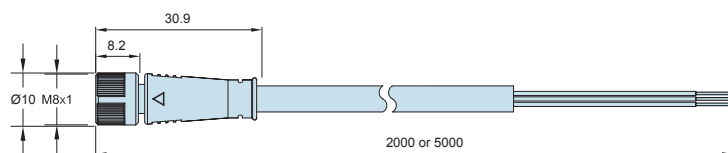

DIMENSION

AP10□ - 02, 04 - F1, F2, F3

AP10□ - 01 - F1, F2, F3

AP10□ - 02, 04 - M5

AP10□ - 01 - M5

AP10□ - 02, 04 - 1/4, R6

AP10□ - 01 - 1/4, R6

AP10□ - 02, 04 - R4

AP10□ - 01 - R4

Unit:mm

OPTIONAL PART DIMENSIONS

M8 Female Cordset Model : KM83R-PVC-2M \ KM83R-PVC-5M

Unit:mm